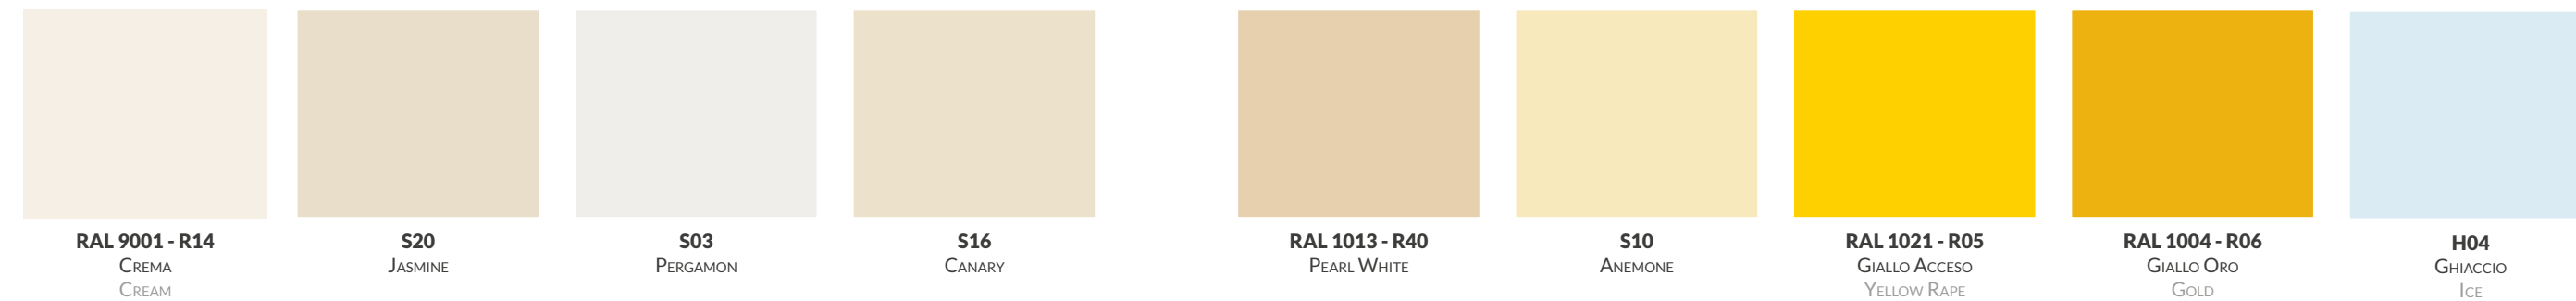

Questa cartella colori è di produzione della nostra società. In nessun caso può essere considerata come riproduzione certificata dal RAL Deutsches Institut. Tutte le tinte riportate nel presente campionario sono da ritenersi indicative della tinta finale. È possibile che si verifichino leggere variazioni di tonalità dovute a variabili applicative, produttive ed ambientali e che in quanto tali non sono da considerarsi difetti produttivi.

This colour range has been produced by our company. In no case can it be ranked as a reproduction certified by RAL Deutsches Institut. All colours listed in this sample are indicative of the final colour. You may experience slight variations in hue due to application or manufacturing processes. These slight variations are not to be considered production defects.

06-2018 6301381400003

CORDIVARI
DESIGN

Colour System 3.0

CORDIVARI
DESIGN

Colour System 3.0

STANDARD

LUCIDI GLOSSY

OPACHI MATT