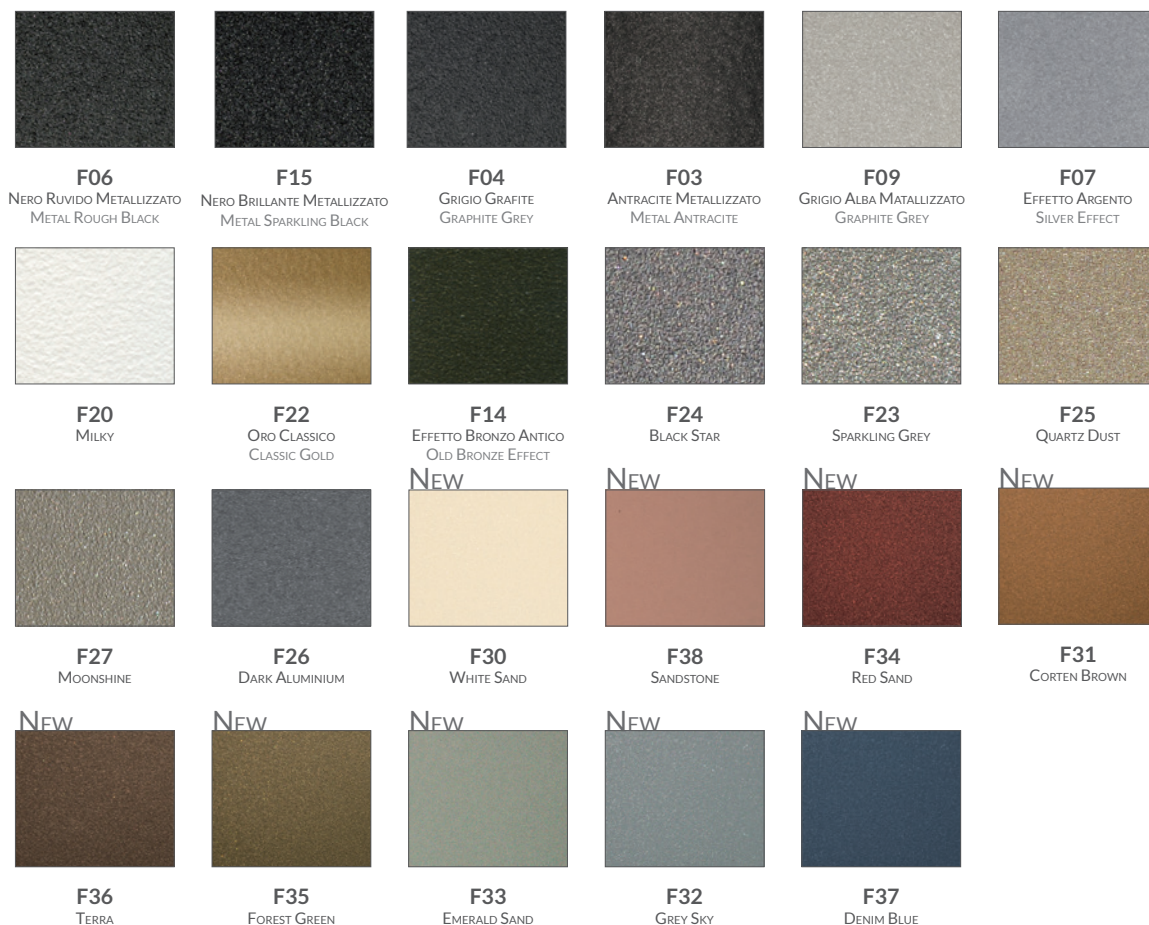

COLOURS

Standard

RAL 9010 - R01
BIANCO
PURE WHITE

SU RICHIESTA
SENZA SOVRAPPREZZO
ON DEMAND
WITHOUT SURCHARGE

RAL 9016 - R02
BIANCO TRAFFICO
TRAFFIC WHITE

Lucidi Glossy

RAL 9001 - R14
CREMA
CREAM

S20
JASMINE

RAL 6002 - R20
VERDE FOGLIA
GREEN LEAF

RAL 8017 - R09
TESTA DI MORO
DARK BROWN

S17
BAHAMA BEIGE

H48
TORTORA
DOVE

H56
PIETRA LAVICA
LAVIC STONE

S07
GRAFITE
GRAPHITE

RAL 7030 - R22
GRIGIO PIETRA
STONE GREY

S02
MANHATTAN

RAL 7001 - R21
GRIGO ARGENTO
SILVER GREY

R27
GRIGIO METALLIZZATO
METAL GREY

Wavy

W01
NOTTURNO

W02
CARBONE
CARBON

W03
DOLOMITE

W05
FIOCCO NEVE
SNOWFLAKE

R31
IVORY

Opachi Matt

Melange

Special Finishing

Per l'esatta consultazione delle tinte riferirsi alla cartella colori Cordivari COLOUR SYSTEM 3.0.
Please refer to Cordivari COLOURS CHART 3.0, in order to see the real colour.