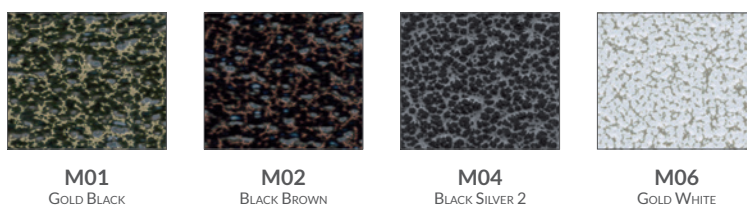

S03
PERGAMON

S16
CANARY

RAL 1013 - R40
PEARL WHITE

S10
ANEMONE

RAL 1021 - R05
GIALLO ACCESO
YELLOW RAPE

RAL 1004 - R06
GIALLO ORO
GOLD

H04
GHIACCIO
ICE

H42
GROTTA AZZURRA
BLUE GROTTO

RAL 6002 - R20
VERDE FOGLIA
GREEN LEAF

RAL 8017 - R09
TESTA DI MORO
DARK BROWN

S17
BAHAMA BEIGE

H48
TORTORA
DOVE

H56
PIETRA LAVICA
LAVIC STONE

S07
GRAFITE
GRAPHITE

RAL 7030 - R22
GRIGIO PIETRA
STONE GREY

S02
MANHATTAN

RAL 7001 - R21
GRIGO ARGENTO
SILVER GREY

R27
GRIGIO METALLIZZATO
METAL GREY

Wavy

W01
NOTTURNO

W02
CARBONE
CARBON

W03
DOLOMITE

W05
FIOCCO NEVE
SNOWFLAKE

R31
IVORY

Opachi Matt

Melange

Special Finishing

Per l'esatta consultazione delle tinte riferirsi alla cartella colori Cordivari COLOUR SYSTEM 3.0.
Please refer to Cordivari COLOURS CHART 3.0, in order to see the real colour.