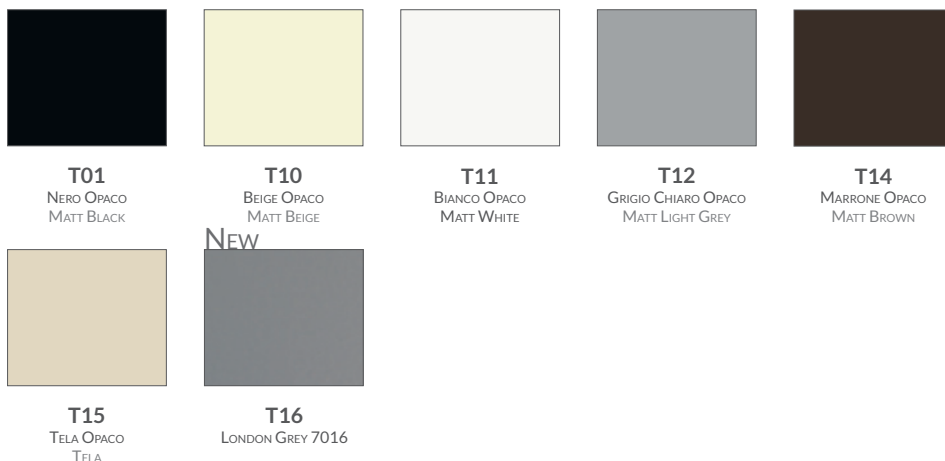

S03
PERGAMON

S16
CANARY

RAL 1013 - R40
PEARL WHITE

S10
ANEMONE

RAL 1021 - R05
GIALLO ACCESO
YELLOW RAPE

RAL 1004 - R06
GIALLO ORO
GOLD

H04
GHIACCIO
ICE

H42
GROTTA AZZURRA
BLUE GROTTO

RAL 6002 - R20
VERDE FOGLIA
GREEN LEAF

RAL 8017 - R09
TESTA DI MORO
DARK BROWN

S17
BAHAMA BEIGE

H48
TORTORA
DOVE

H56
PIETRA LAVICA
LAVIC STONE

S07
GRAFITE
GRAPHITE

RAL 7030 - R22
GRIGIO PIETRA
STONE GREY

S02
MANHATTAN

RAL 7001 - R21
GRIGO ARGENTO
SILVER GREY

R27
GRIGIO METALLIZZATO
METAL GREY

Wavy

W01
NOTTURNO

W02
CARBONE
CARBON

W03
DOLOMITE

W05
FIOCCO NEVE
SNOWFLAKE

R31
IVORY

Opachi Matt

Melange

Special Finishing

Per l'esatta consultazione delle tinte riferirsi alla cartella colori Cordivari COLOUR SYSTEM 3.0.
Please refer to Cordivari COLOURS CHART 3.0, in order to see the real colour.