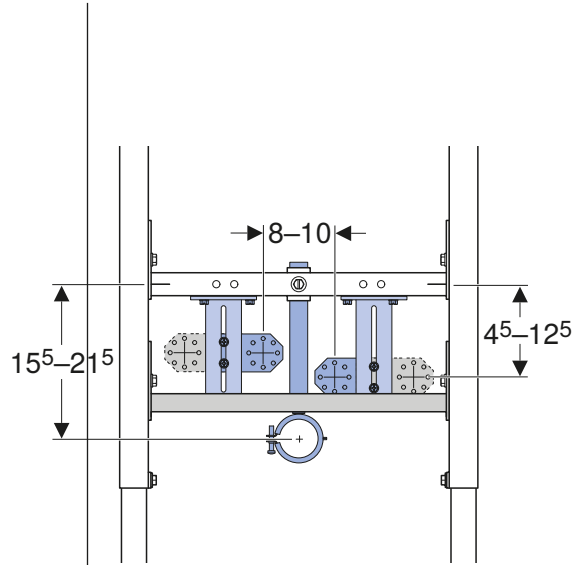

INSTALLATION MANUAL

MONTAGEANLEITUNG
INSTRUCTIONS DE MONTAGE
ISTRUZIONI PER IL MONTAGGIO

968.762.00.0(02)

1 **A**  4

1 **B**  7

Duofix System **1** **C**  10

Duofix System **1** **D**  12

1 A

PH 2

5

ø 10 mm

13 mm

6

i

7

8