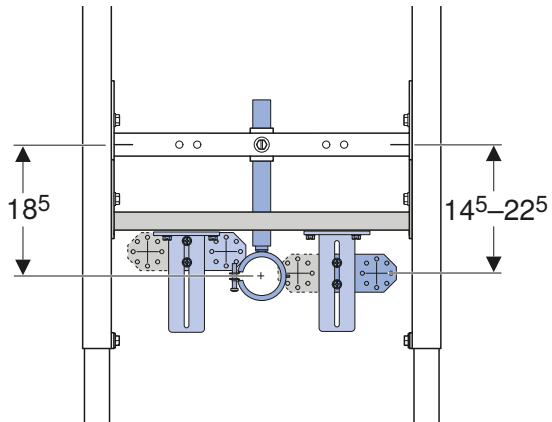

INSTALLATION MANUAL

MONTAGEANLEITUNG
INSTRUCTIONS DE MONTAGE
ISTRUZIONI PER IL MONTAGGIO

968.762.00.0(02)

1 **A**  4

1 **B**  7

Duofix System **1** **C**  10

Duofix System **1** **D**  12

1 A

PH 2

5

ø 10 mm

13 mm

6

i

7

8