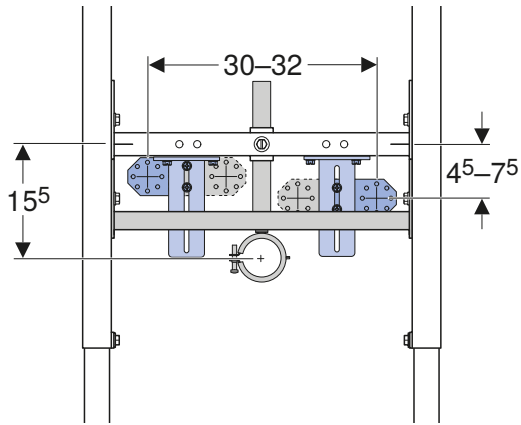

INSTALLATION MANUAL

MONTAGEANLEITUNG
INSTRUCTIONS DE MONTAGE
ISTRUZIONI PER IL MONTAGGIO

968.762.00.0(02)

1 **A**  4

1 **B**  7

Duofix System **1** **C**  10

Duofix System **1** **D**  12

1 A

PH 2

5

ø 10 mm

13 mm

6

i

7

8